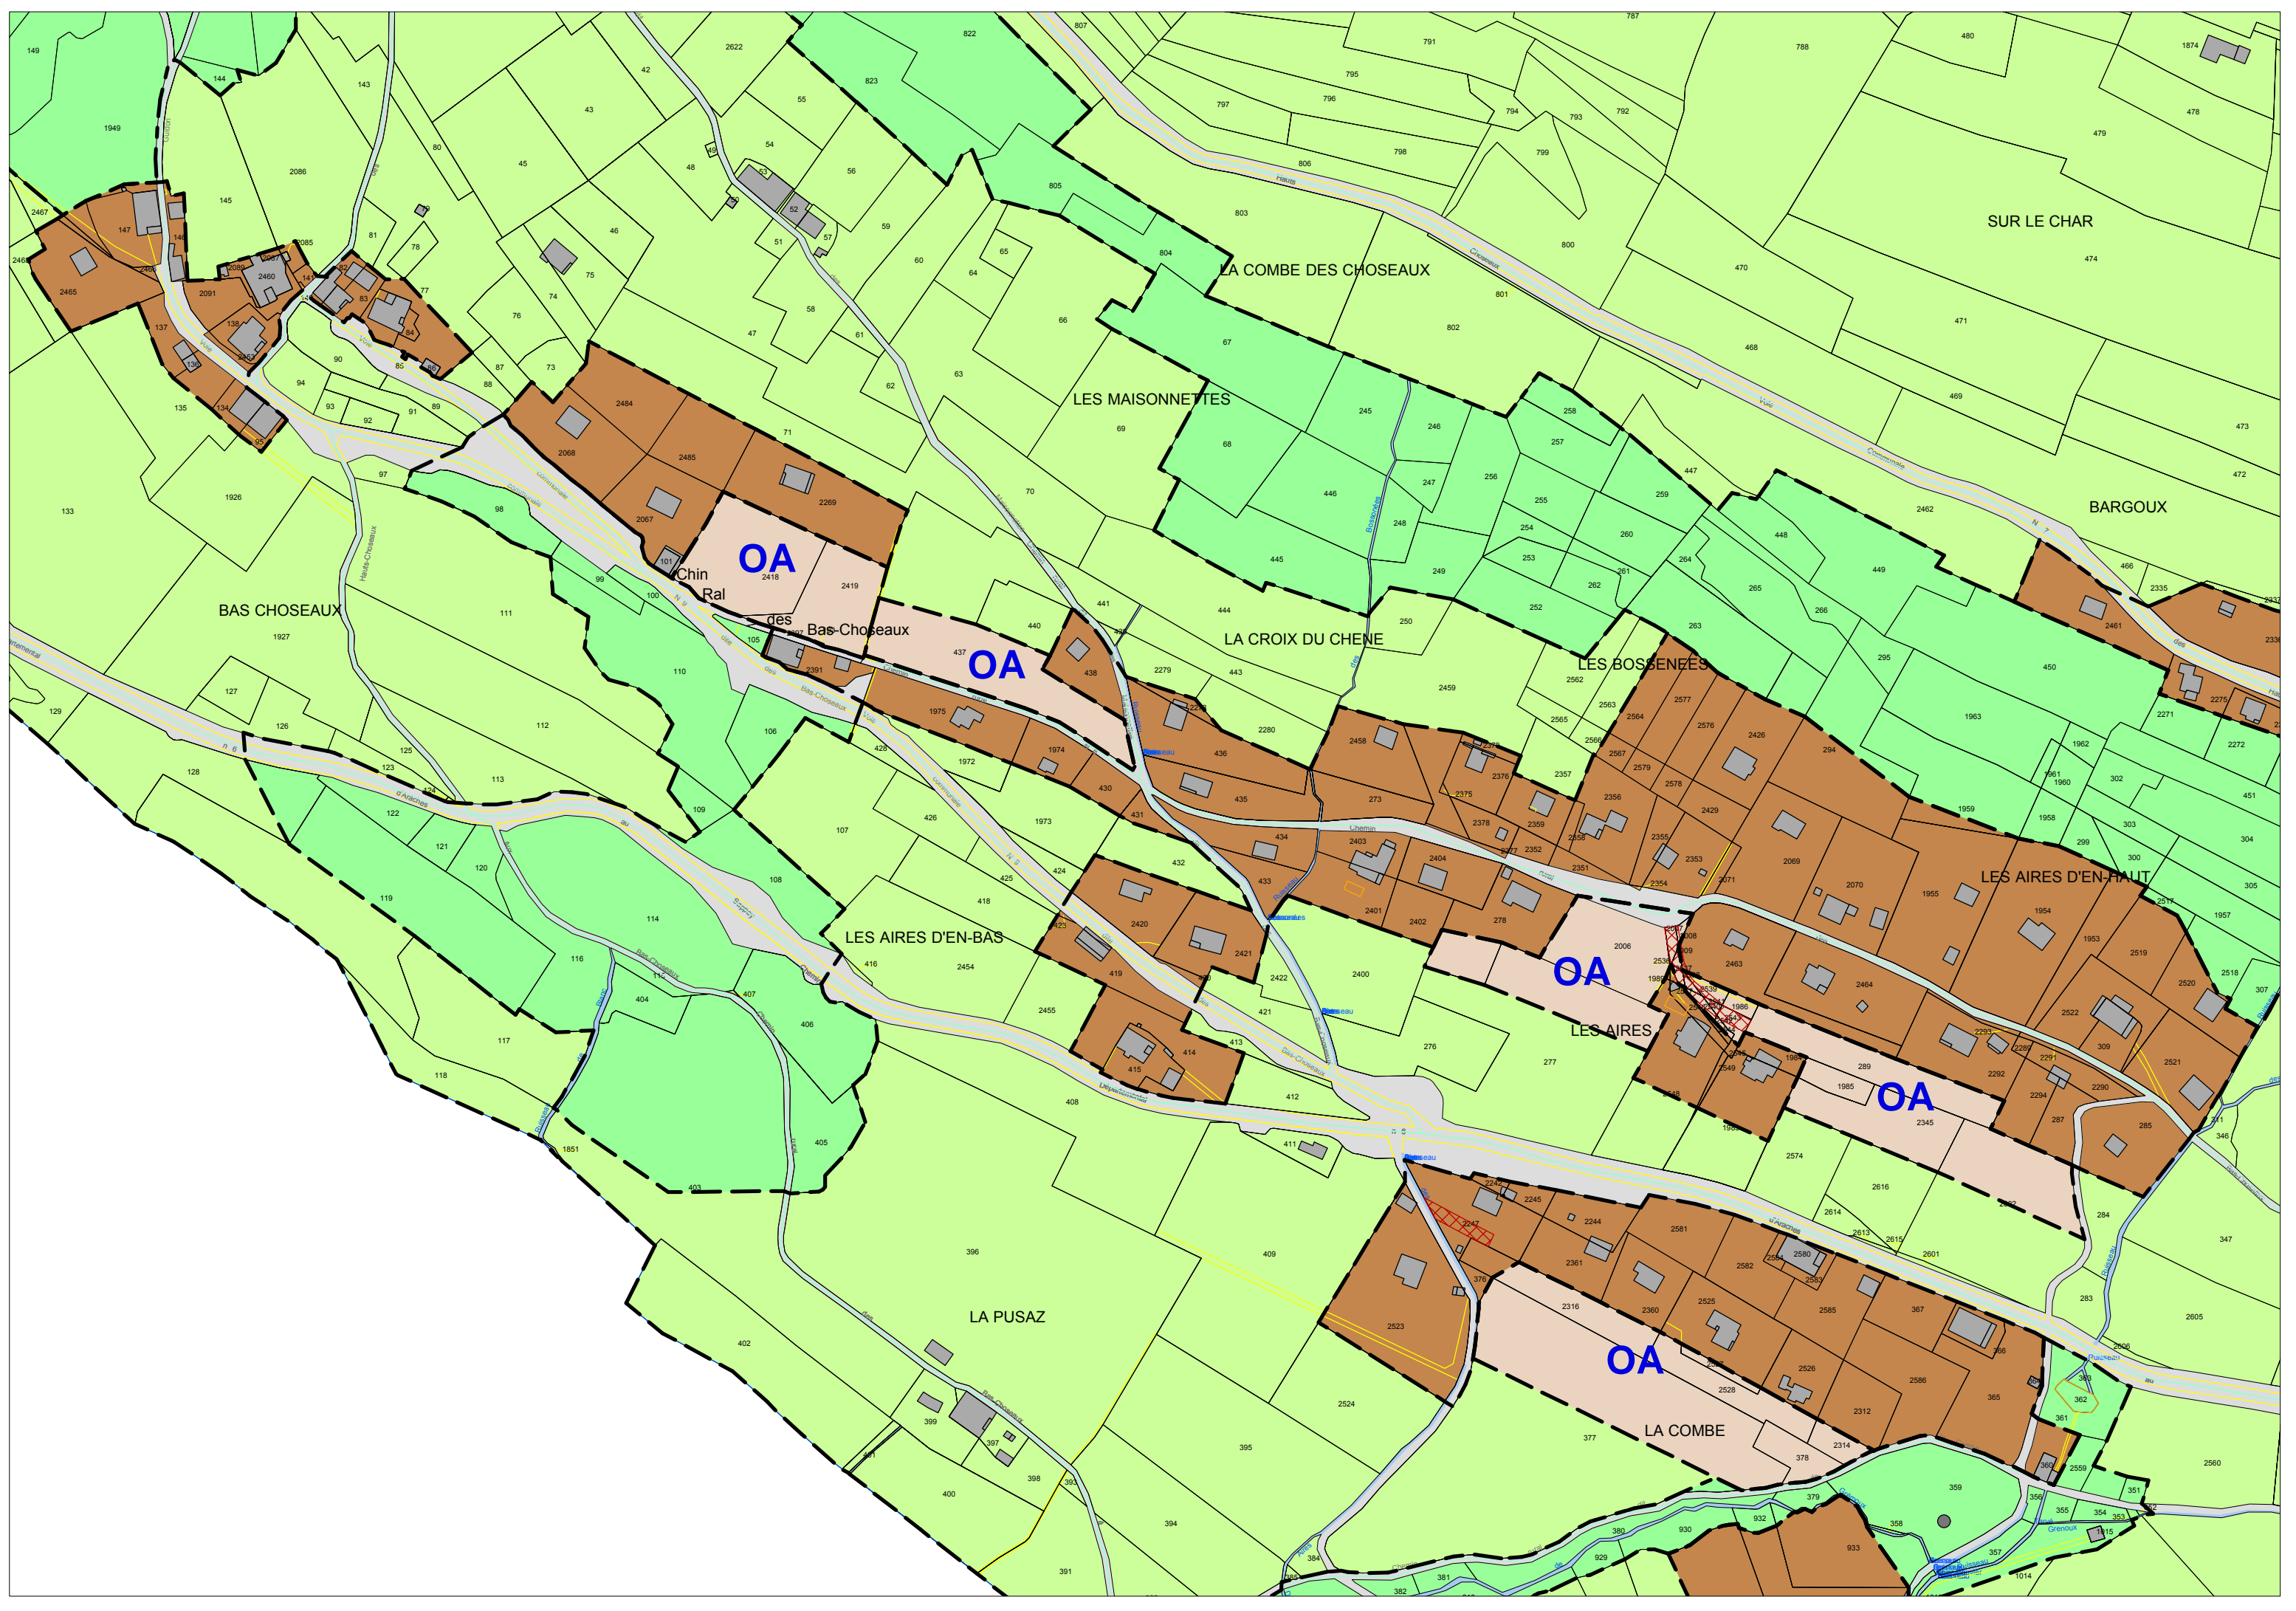

LA MOUILLE ROUGE

LA COTE-NORD

BARGOUX

OA

LA PALLAZ-EST

LE PLANE

LES BOSSENEES

SUR LE CHAR

LA COMBE DES CHOSEAUX

LES MAISONNETTES

BARGOUX

BAS CHOSEAUX

OA

Chin
Ral

des Bas-Choseaux

OA

LA CROIX DU CHENE

LES BOSENÈS

LES AIRES D'EN-HAUT

LES AIRES D'EN-BAS

OA

LES AIRES

OA

LA PUSAZ