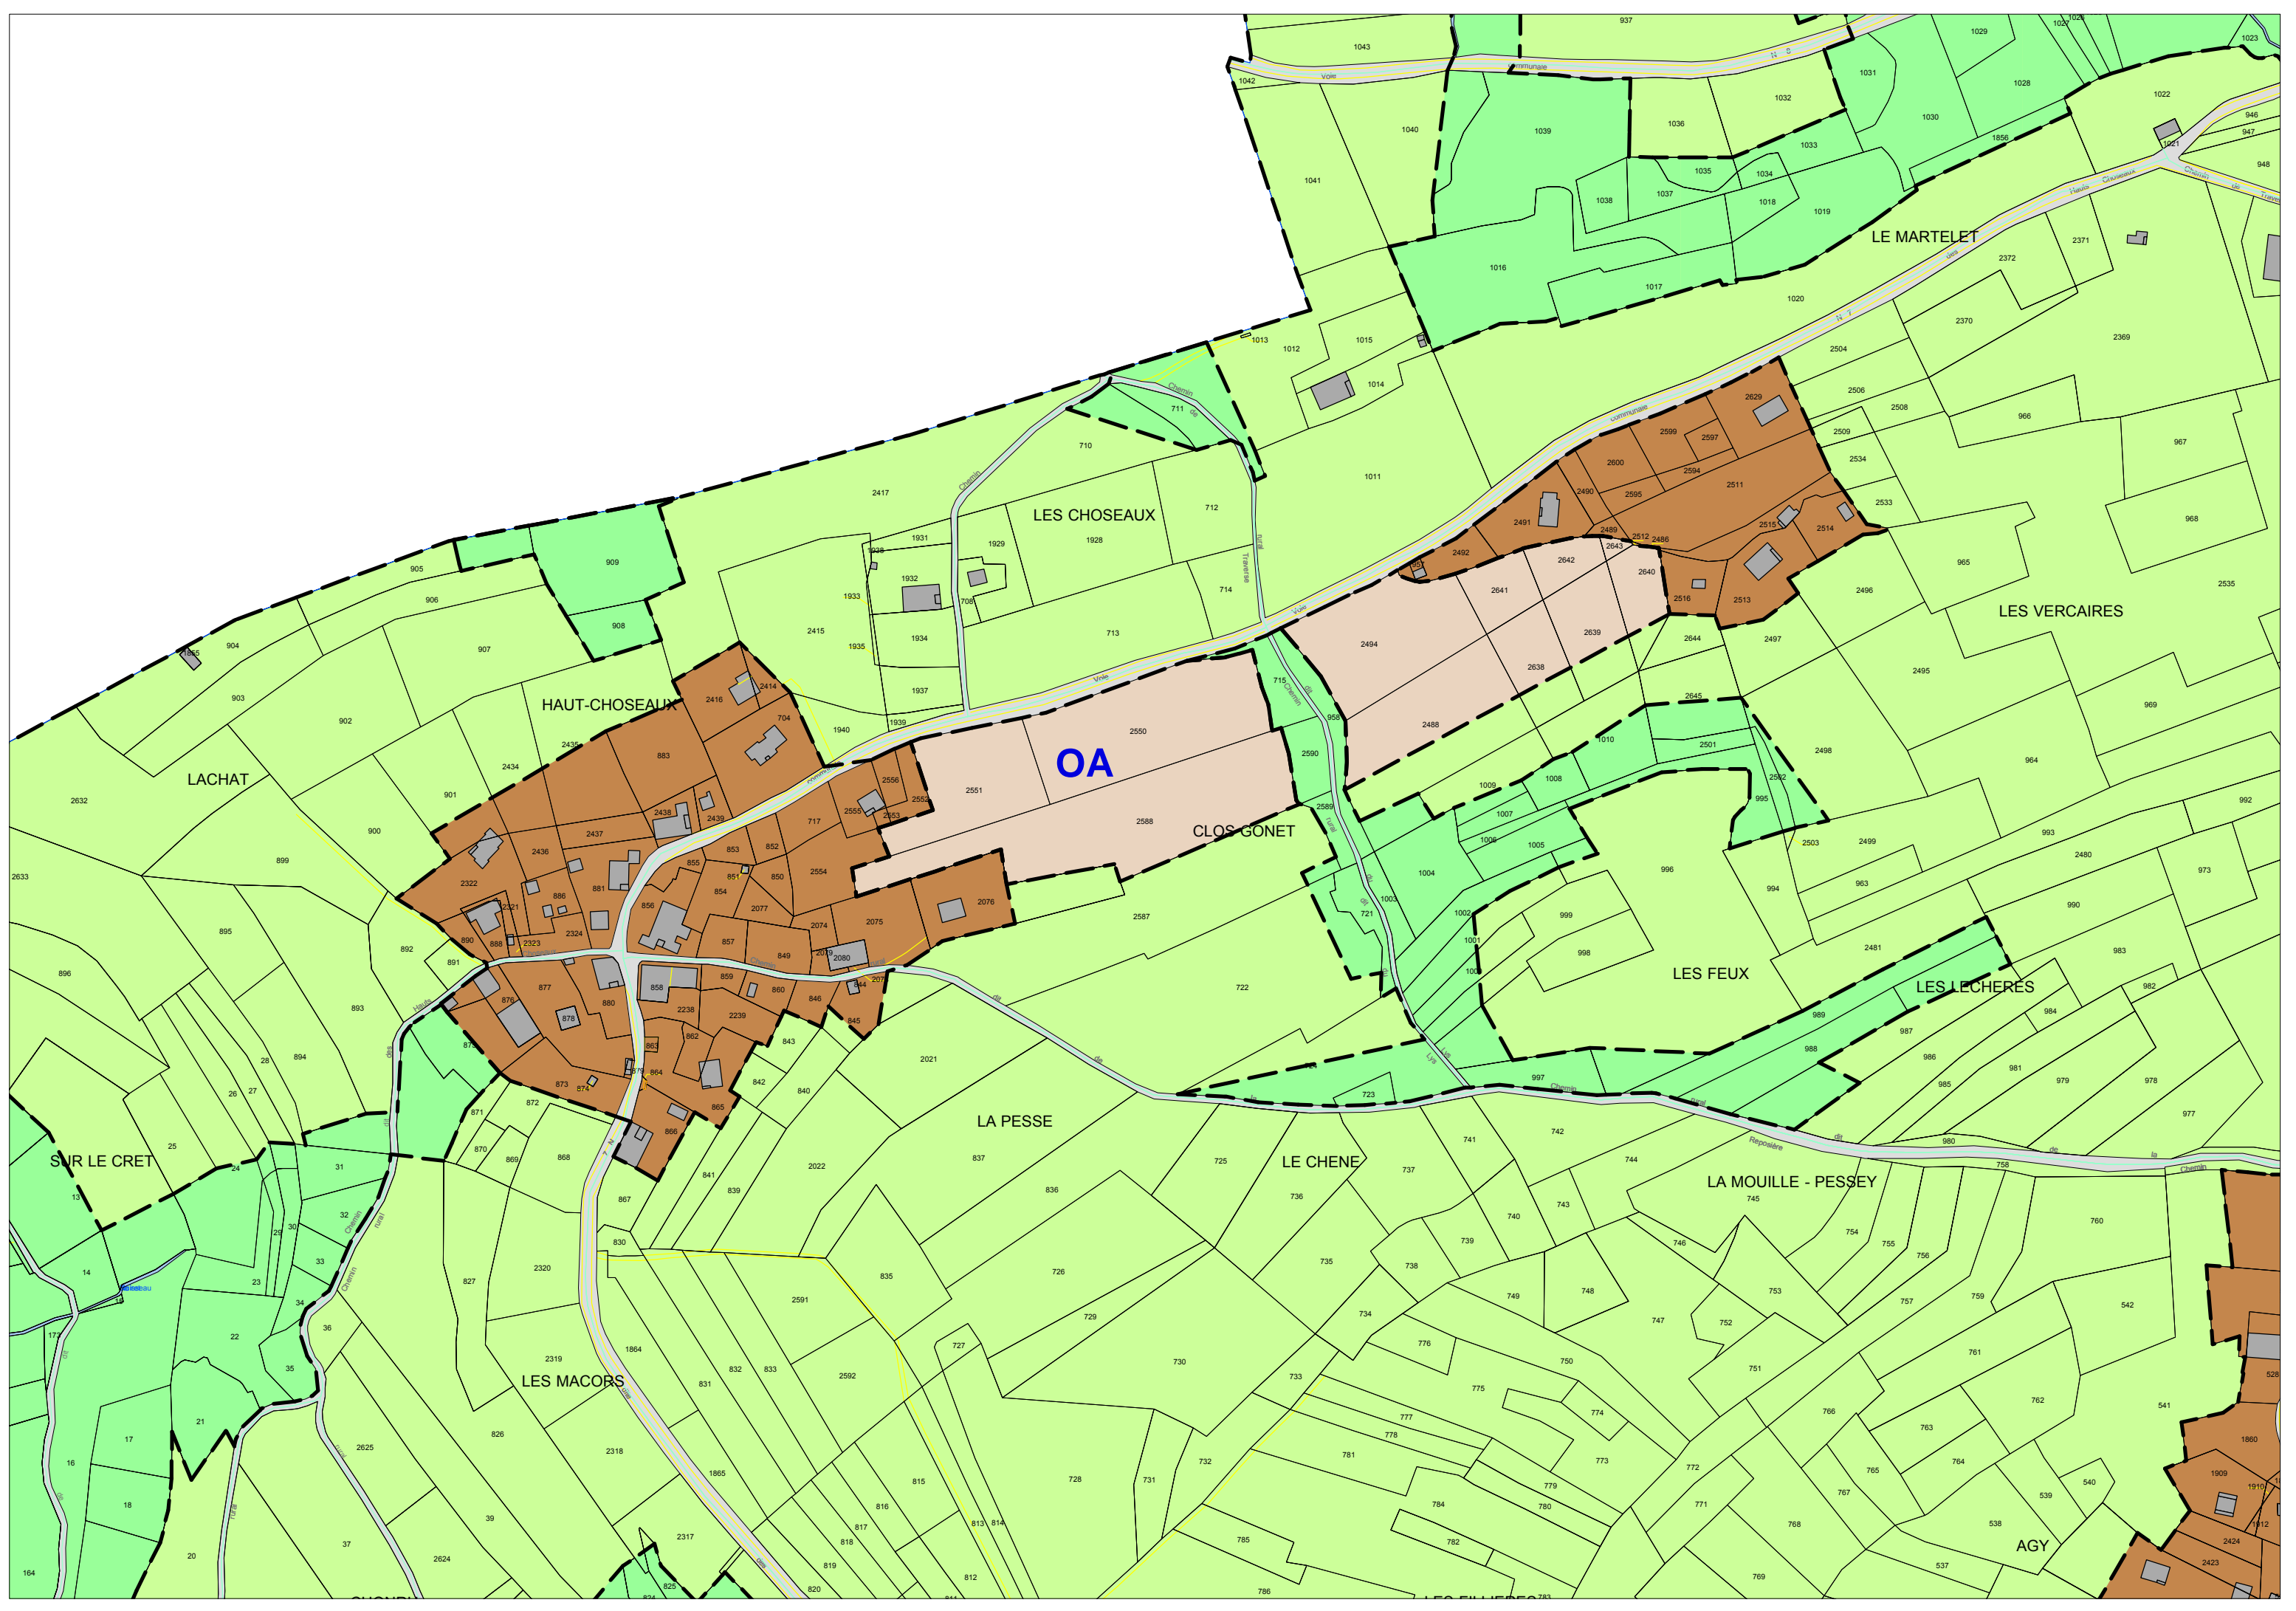

OA

LES CHOSEAUX

HAUT-CHOSEAUX

CLOS GONET

LE MARTELET

LES VERCAIRES

LACHAT

LES FEUX

LES LECHERES

SUR LE CRET

LA PESSE

LE CHENE

LA MOUILLE - PESSEY

LES MACORS

AGY